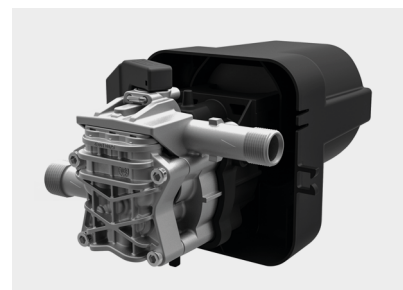

## CLASSIC · EXTRA

Ergonomic handle with lance and gun storage

*Maniglia ergonomica con alloggiamento per pistola e lancia*

**ON CLASSIC VERSIONS**

Without hose reel at the top

**SU VERSIONI CLASSIC**

*Dotazione senza avvolgitubo nella parte superiore*

### PT 03 BRUSH

**ONLY ON EXTRA VERSIONS**

Integrated detergent tank, easily removable

**SOLO SU VERSIONI EXTRA**

*Serbatoio detergente integrato facilmente removibile*

Frontal coupling for connection to the water mains

*Raccordo frontale per il collegamento alla rete idrica*

Easy handling thanks to two practical wheels with rubber covering

*Facilità di movimento grazie a due pratiche ruote con rivestimento in gomma*

FOR MORE INFO:  
MAGGIORI INFORMAZIONI:

## GENERAL FEATURES · CARATTERISTICHE GENERALI

- Cold water pressure washer with electric brush motor
- Motor thermal protection
- Three-piston axial pump with aluminum head
- Ergonomic handle with lance and gun housing
- Total Stop system
- Plastic wheels Ø 17.5 cm
- Integrated detergent tank (on Extra version)
- Hose reel located at the top (on Extra version)
- *Idropulitrice ad acqua fredda con motore elettrico universale*
- *Protezione termica del motore*
- *Pompa assiale a tre pistoni con testata in alluminio*
- *Maniglia ergonomica con alloggiamento per pistola e lancia*
- *Dispositivo Total Stop*
- *Ruote in plastica Ø 17.5 cm*
- *Serbatoio detergente integrato (su versione Extra)*
- *Avvolgitubo nella parte superiore (su versione Extra)*
- *Usò domestico*